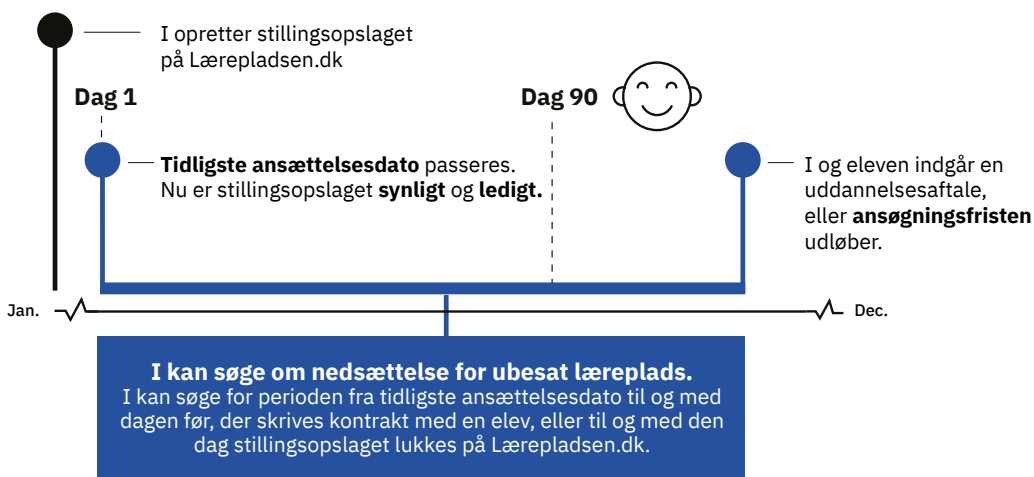

Eksempler på synlig og ledig periode

Når stillingsopslaget har været **synligt** på Lærepladsen.dk og samtidigt **ledigt** til besættelse i **mindst 90 sammenhængende kalenderdage**, kan I søge om nedsættelse for ubesat læreplads.

Bemærk: I kan først søge om nedsættelse, når stillingsopslaget er lukket på Lærepladsen.dk.

I kan søge om nedsættelse: